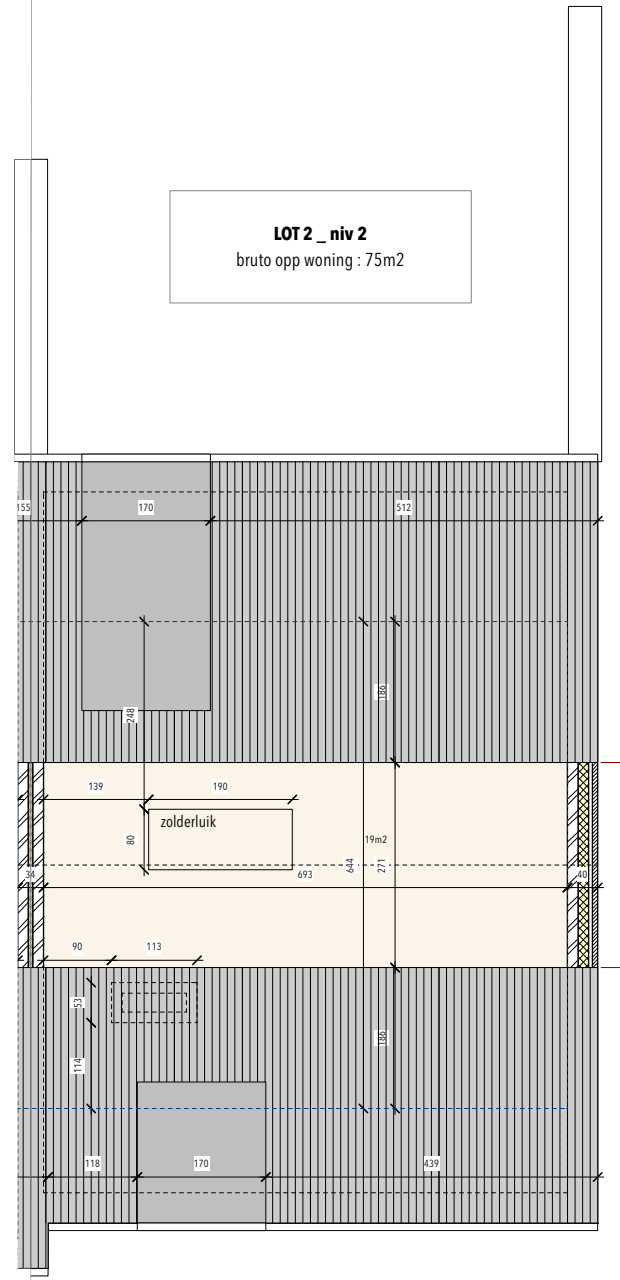

LOT 2 _ niv 0
bruto opp woning : 78m²
bruto opp terras : 32m²

LOT 2 _ niv 1
bruto opp woning : 75m²

LOT 2 _ niv 2
bruto opp woning : 75m²

NIVEAU 0

NIVEAU +1

NIVEAU ZOLDER