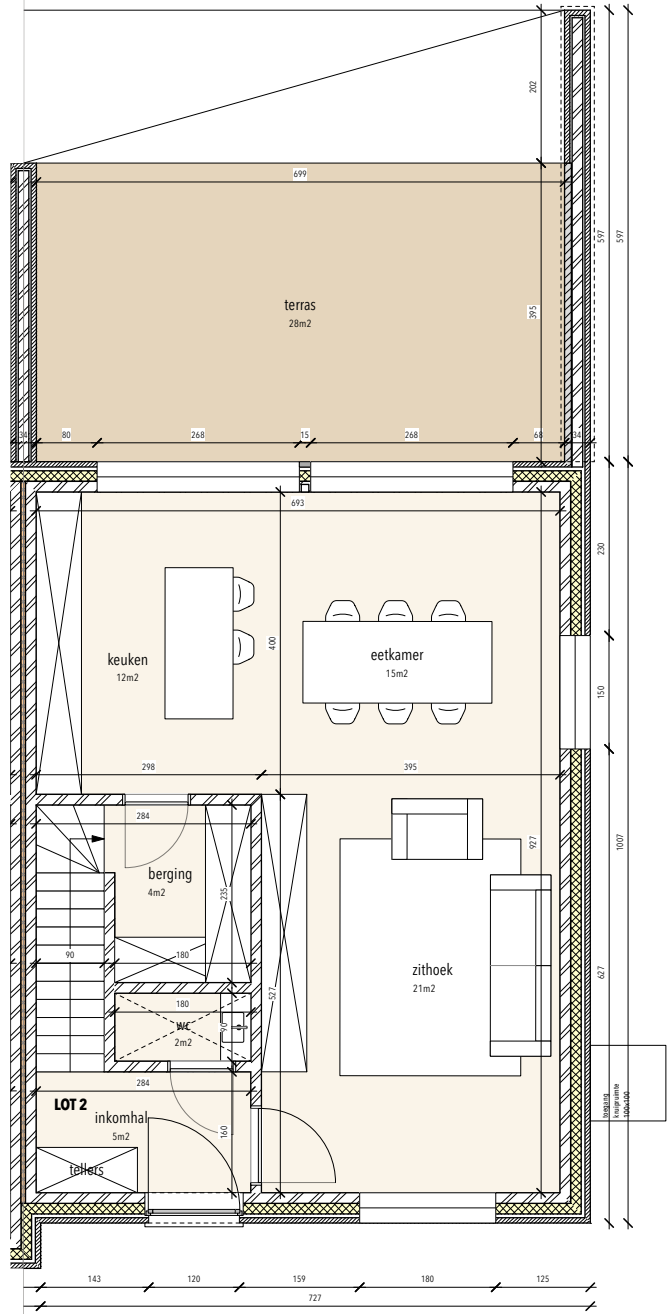

LOT 2 _ niv 0
bruto opp woning : 78m²
bruto opp terras : 32m²

LOT 2 _ niv 1
bruto opp woning : 75m²

LOT 2 _ niv 2
bruto opp woning : 75m²

NIVEAU 0

NIVEAU +1

NIVEAU ZOLDER