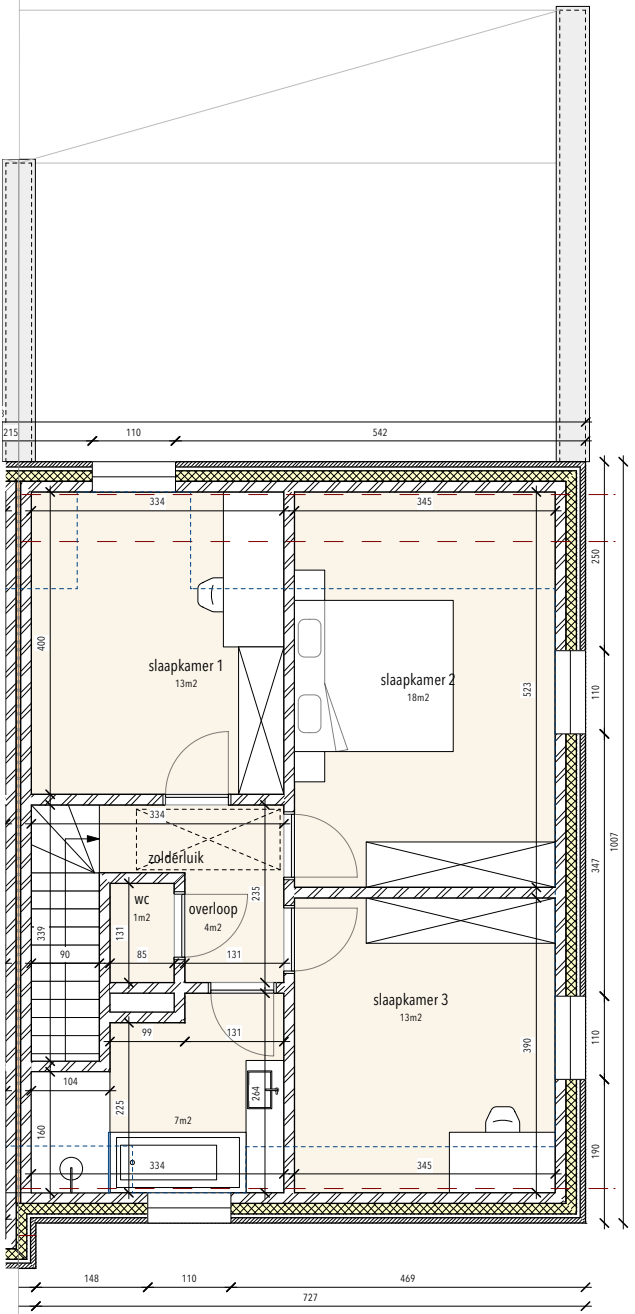

LOT 2 _ niv 0
bruto opp woning : 78m²
bruto opp terras : 32m²

LOT 2 _ niv 1
bruto opp woning : 75m²

LOT 2 _ niv 2
bruto opp woning : 75m²

NIVEAU 0

NIVEAU +1

NIVEAU ZOLDER